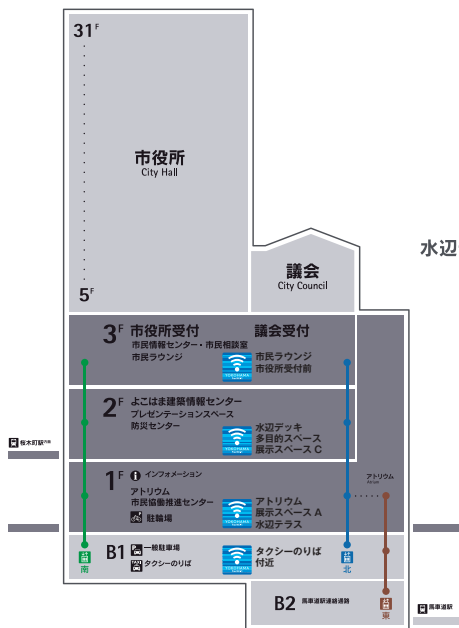

YOKOHAMA FreeWi-Fi

**2020.7
START**

FREE Wi-Fi ACCESS

SSID YOKOHAMA_Free_Wi-Fi

横浜市役所 各階案内 Yokohama City Hall Floor Directory

1F フロア案内 1st Floor Map

2F フロア案内 2nd Floor Map

3F フロア案内 3rd Floor Map

- | | |
|---------------------------------|--------------------------------------|
| インフォメーション
Information | エレベーター
Elevator |
| トイレ
Restroom | 多機能トイレ
Accessible Restroom |
| 自動販売機
Vending Machine | 公衆電話
Public Telephone |
| 駐輪場
Bicycle Parking | 鉄道駅
Railway Station |
| エスカレーター
Escalator | ATM
ATM |
| ベビー休憩室
Baby Care Room | AED
AED |

周辺で Wi-Fi がご利用いただけます
Free Wi-Fi Area

- B1F タクシーのりば付近 Taxi Stand
- 1F アトリウム Atrium
展示スペース A Exhibition Space A
水辺テラス Waterfront Terrace
- 2F 水辺デッキ Waterfront Deck
多目的スペース Multipurpose Space
展示スペース C Exhibition Space C
- 3F 市民ラウンジ Citizens' Lounge
市役所受付前 City Hall Reception