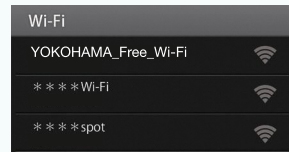

**Don't Walk
and Text!**

やめましょう歩きスマホ!

How to Use

使用方法

Free Wi-Fi connection guide / Free Wi-Fi 接続ガイド

1 Access the Wi-Fi Settings on your smartphone and, after turning Wi-Fi on, choose "Yokohama_Free_Wi-Fi".

スマートフォンの「設定」から「Wi-Fi」を選択し、Wi-Fi接続を「ON」にします。「Yokohama_Free_Wi-Fi」を選択します。

iOS

Android

2 Return to your home screen and launch the Internet browser.

ホーム画面に戻ってインターネットブラウザを立ち上げます。

iOS

Android

3 Once the start-up screen appears, connect by tapping the "Access the internet here" button.