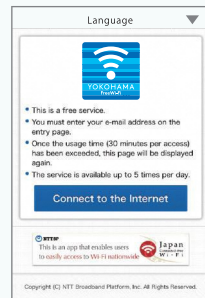

スマートフォンの「設定」から「Wi-Fi」を選択し、Wi-Fi接続を「ON」にします。「Yokohama_Free_Wi-Fi」を選択します。

iOS

Android

2 Return to your home screen and launch the Internet browser.

ホーム画面に戻ってインターネットブラウザを立ち上げます。

iOS

Android

3 Once the start-up screen appears, connect by tapping the "Access the internet here" button.

起動画面が表示されますので、「インターネットに接続する」ボタンより接続してください。

Connection guide using the application / アプリを使用した接続ガイド

Please download the app "Japan Connected-free Wi-Fi" "Japan Connected-free Wi-Fi" アプリをダウンロードしてください

1 Japan Wi-Fi

Scan the QR code following to download the app.

QRコードから直接アプリがダウンロードできます。

Download on the App Store

GET IT ON Google play

2 Start the app to begin the user registration process. アプリを起動してユーザー登録

In the case of mail registration: listed in URL for authentication
Receive e-mail and perform book registration.
Even SNS can register for use.